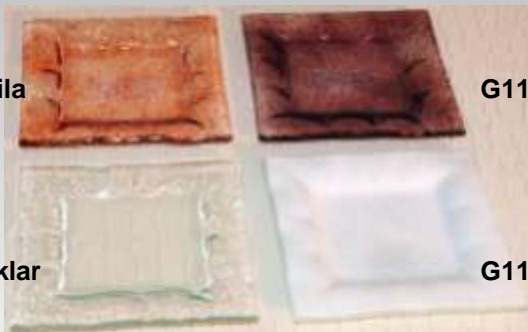

AG216

AG212

AG217

AG208

- Hergestellt aus Paraffin
- Von Hand gefertigt
- Durchgefärbt

- Brenndauer etwa 12 Stunden
- Einzeln verpackt in transparenter Cellophanfolie

- Vier kleine Filzplättchen an der Unterseite

Passende Glasschalen

G11Q09 lila

G11Q17 bordeaux

G11Q00 klar

G11Q16 weiss

Geschenkset

	Einkauf pro Stück	VE	Länge in cm	Breite in cm	Höhe in cm
Würfelkerze mit Spruch		6	6	6	6
Glasschale quadratisch klar		6	11	11	1
Glasschale quadratisch farbig		6	11	11	1
Würfelkerze mit Spruch im Geschenkset, mit Glasschale klar, verpackt in Cellophan mit Schleife		3			